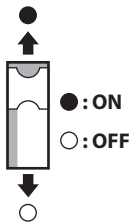

sarlam

ASTRÉO
ON/OFF - HF-SENSOR

www.legrandoc.com

Empfindlichkeit zur Bestimmung des Erfassungsbereichs

Wandmontage Höhe 2,5 m

Deckenmontage Höhe 2,5 m

ON/OFF

HF-Sensor

Erfassungsbereich, Empfindlichkeitsstufen

	1	2	3	
I	●	●	●	100 %
II	○	●	●	75 %
III	●	○	●	50 %
IV	●	●	○	30 %
V	○	○	○	10 %

Helligkeitssollwert

	1	2	3	
I	●	●	●	Aus
II	○	●	●	50 lux
III	○	●	○	20 lux
IV	○	○	●	5 lux
V	○	○	○	2 lux