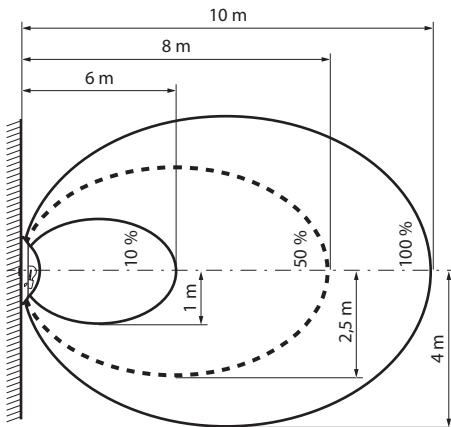

sarlam

ASTRÉO
ON/OFF - HF-SENSOR

www.legrandoc.com

Empfindlichkeit zur Bestimmung des Erfassungsbereichs

Wandmontage Höhe 2,5 m

Deckenmontage Höhe 2,5 m

ON/OFF

HF-Sensor

Erfassungsbereich, Empfindlichkeitsstufen

	1	2	3	
I	●	●	●	100 %
II	○	●	●	75 %
III	●	○	●	50 %
IV	●	●	○	30 %
V	○	○	○	10 %

Helligkeitssollwert

	1	2	3	
I	●	●	●	Aus
II	○	●	●	50 lux
III	○	●	○	20 lux
IV	○	○	●	5 lux
V	○	○	○	2 lux