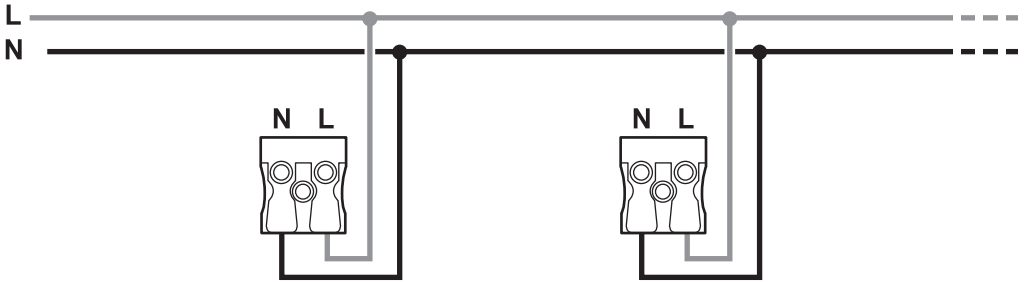

sarlam

ASTRÉO
ON/OFF - HF-SENSOR

www.legrandoc.com

Empfindlichkeit zur Bestimmung des Erfassungsbereichs

Wandmontage Höhe 2,5 m

Deckenmontage Höhe 2,5 m

ON/OFF

HF-Sensor

Erfassungsbereich, Empfindlichkeitsstufen

	1	2	3	
I	●	●	●	100 %
II	○	●	●	75 %
III	●	○	●	50 %
IV	●	●	○	30 %
V	○	○	○	10 %

Helligkeitssollwert

	1	2	3	
I	●	●	●	Aus
II	○	●	●	50 lux
III	○	●	○	20 lux
IV	○	○	●	5 lux
V	○	○	○	2 lux