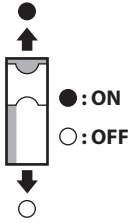

Zeitverzögerung

	1	2	3	
I	●	●	●	5 Sek
II	●	○	●	30 Sek
III	●	○	○	1 Min
IV	○	●	●	5 Min
V	○	●	○	10 Min
VI	○	○	●	20 Min
VII	○	○	○	30 Min