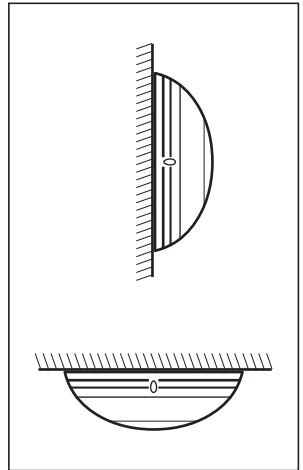

sarlam

ASTRÉO
ON/OFF - HF-SENSOR

www.legrandoc.com

Empfindlichkeit zur Bestimmung des Erfassungsbereichs

Wandmontage Höhe 2,5 m

Deckenmontage Höhe 2,5 m

ON/OFF

HF-Sensor

Erfassungsbereich, Empfindlichkeitsstufen

	1	2	3	
I	●	●	●	100 %
II	○	●	●	75 %
III	●	○	●	50 %
IV	●	●	○	30 %
V	○	○	○	10 %

Helligkeitssollwert

	1	2	3	
I	●	●	●	Aus
II	○	●	●	50 lux
III	○	●	○	20 lux
IV	○	○	●	5 lux
V	○	○	○	2 lux