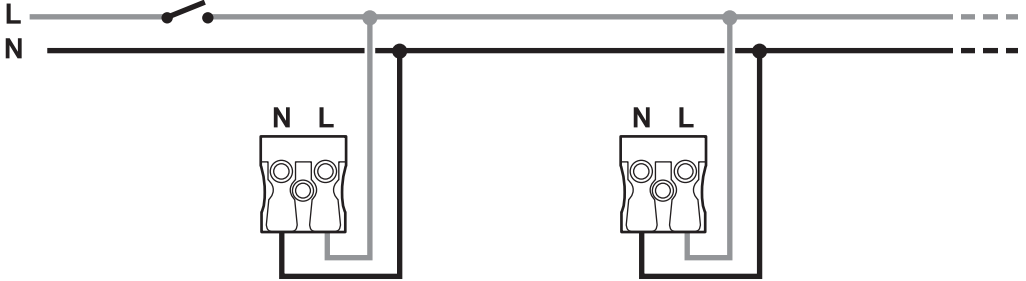

sarlam

ASTRÉO
ON/OFF - HF-SENSOR

www.legrandoc.com

Empfindlichkeit zur Bestimmung des Erfassungsbereichs

Wandmontage Höhe 2,5 m

Deckenmontage Höhe 2,5 m

ON/OFF

HF-Sensor

Erfassungsbereich, Empfindlichkeitsstufen

	1	2	3	
I	●	●	●	100 %
II	○	●	●	75 %
III	●	○	●	50 %
IV	●	●	○	30 %
V	○	○	○	10 %

Helligkeitssollwert

	1	2	3	
I	●	●	●	Aus
II	○	●	●	50 lux
III	○	●	○	20 lux
IV	○	○	●	5 lux
V	○	○	○	2 lux