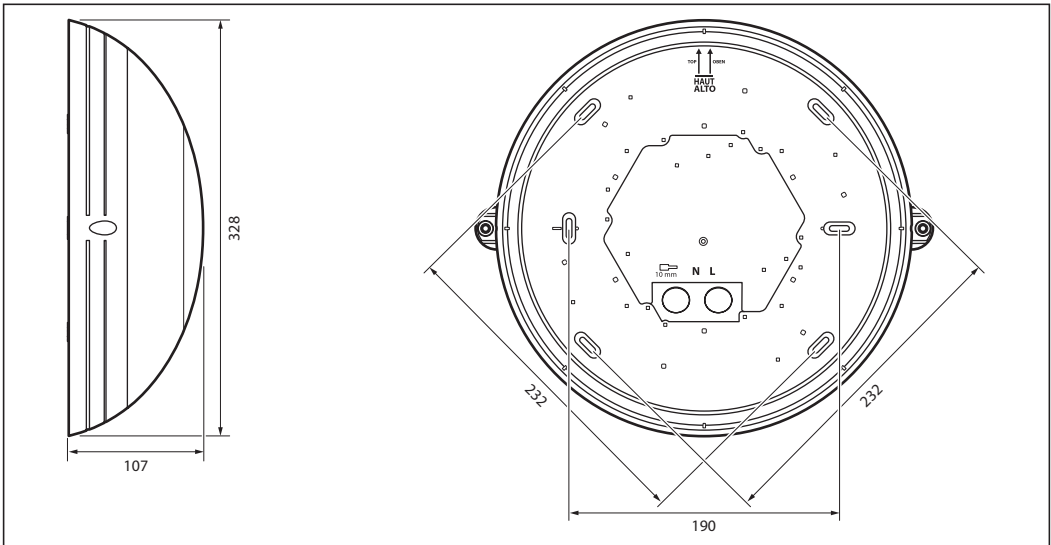

sarlam

ASTRÉO
ON/OFF - HF-SENSOR

www.legrandoc.com

Empfindlichkeit zur Bestimmung des Erfassungsbereichs

Wandmontage Höhe 2,5 m

Deckenmontage Höhe 2,5 m

ON/OFF

HF-Sensor

Erfassungsbereich, Empfindlichkeitsstufen

	1	2	3	
I	●	●	●	100 %
II	○	●	●	75 %
III	●	○	●	50 %
IV	●	●	○	30 %
V	○	○	○	10 %

Helligkeitssollwert

	1	2	3	
I	●	●	●	Aus
II	○	●	●	50 lux
III	○	●	○	20 lux
IV	○	○	●	5 lux
V	○	○	○	2 lux