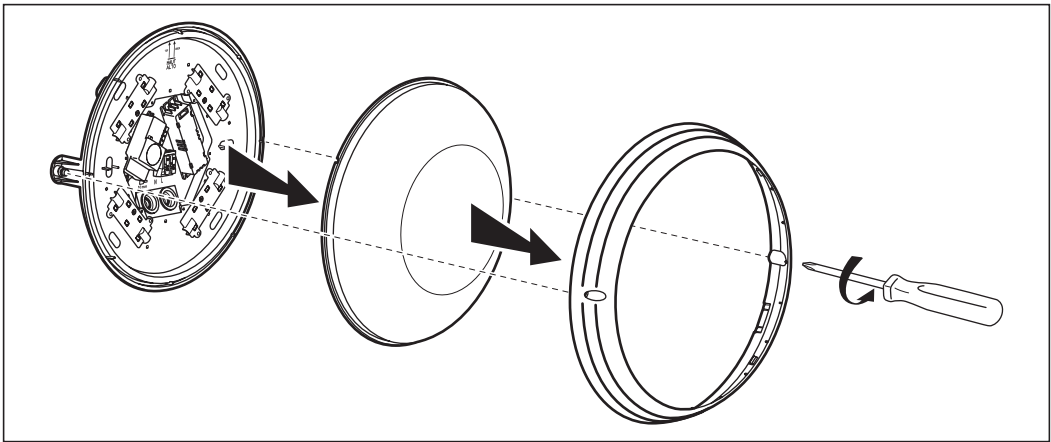

sarlam

ASTRÉO
ON/OFF - HF-SENSOR

www.legrandoc.com

Empfindlichkeit zur Bestimmung des Erfassungsbereichs

Wandmontage Höhe 2,5 m

Deckenmontage Höhe 2,5 m

ON/OFF

HF-Sensor