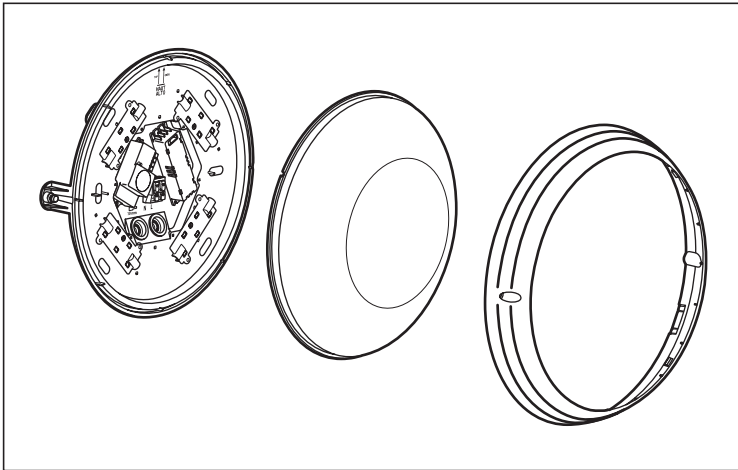

sarlam

ASTRÉO
ON/OFF - HF-SENSOR

www.legrandoc.com

Empfindlichkeit zur Bestimmung des Erfassungsbereichs

Wandmontage Höhe 2,5 m

Deckenmontage Höhe 2,5 m

ON/OFF

HF-Sensor