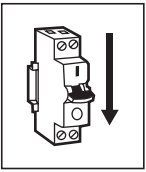

sarlam

ASTRÉO
ON/OFF - HF-SENSOR

www.legrandoc.com

Empfindlichkeit zur Bestimmung des Erfassungsbereichs

Wandmontage Höhe 2,5 m

Deckenmontage Höhe 2,5 m

ON/OFF

HF-Sensor