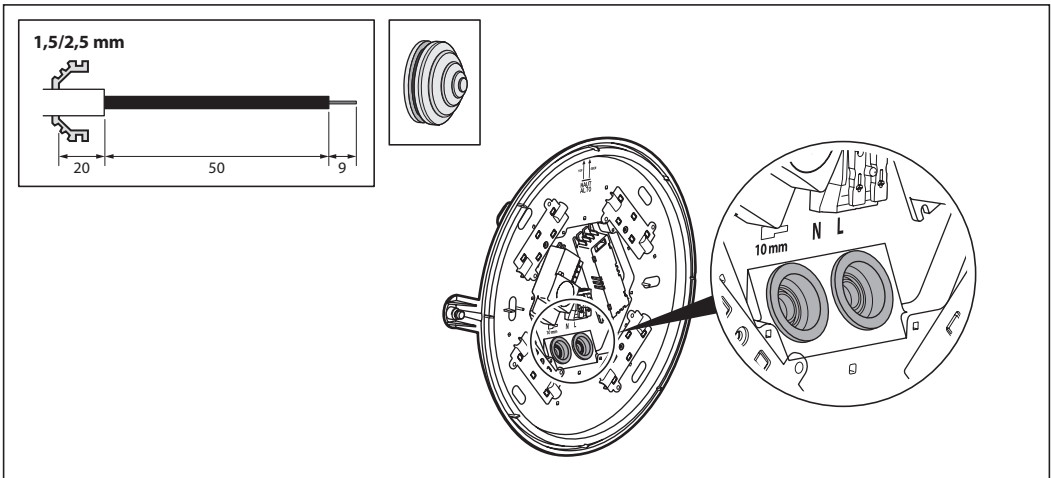

sarlam

ASTRÉO
ON/OFF - HF-SENSOR

www.legrandoc.com

Empfindlichkeit zur Bestimmung des Erfassungsbereichs

Wandmontage Höhe 2,5 m

Deckenmontage Höhe 2,5 m

ON/OFF

HF-Sensor

Erfassungsbereich, Empfindlichkeitsstufen

	1	2	3	
I	●	●	●	100 %
II	○	●	●	75 %
III	●	○	●	50 %
IV	●	●	○	30 %
V	○	○	○	10 %

Helligkeitssollwert

	1	2	3	
I	●	●	●	Aus
II	○	●	●	50 lux
III	○	●	○	20 lux
IV	○	○	●	5 lux
V	○	○	○	2 lux