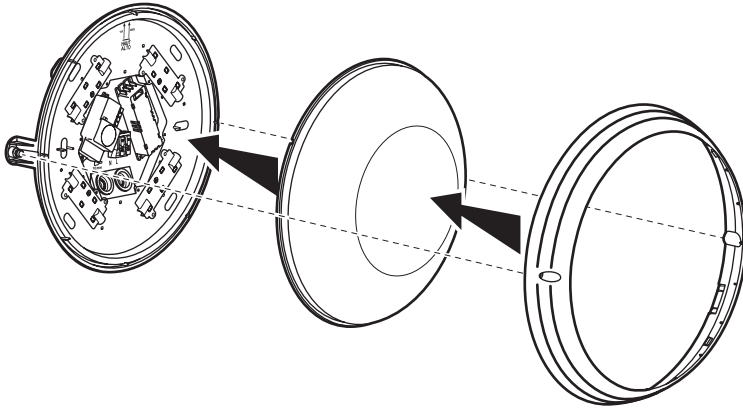

Spezialwerkzeug für
vandalensichere
Leuchten

489 990

Das Leuchtmittel darf nur vom Hersteller, vom Wartungsdienst oder von einer Person mit gleichwertiger Qualifikation gewechselt werden.