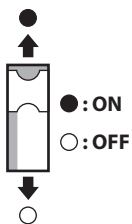

sarlam

ASTRÉO
ON/OFF - HF-SENSOR

www.legrandoc.com

Empfindlichkeit zur Bestimmung des Erfassungsbereichs

Wandmontage Höhe 2,5 m

Deckenmontage Höhe 2,5 m

ON/OFF

HF-Sensor

Erfassungsbereich, Empfindlichkeitsstufen

	1	2	3	
I	●	●	●	100 %
II	○	●	●	75 %
III	●	○	●	50 %
IV	●	●	○	30 %
V	○	○	○	10 %

Helligkeitssollwert

	1	2	3	
I	●	●	●	Aus
II	○	●	●	50 lux
III	○	●	○	20 lux
IV	○	○	●	5 lux
V	○	○	○	2 lux