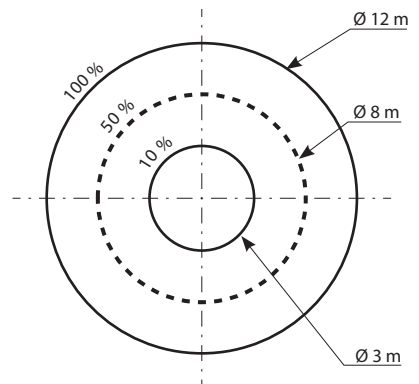

sarlam

ASTRÉO
ON/OFF - HF-SENSOR

www.legrandoc.com

Empfindlichkeit zur Bestimmung des Erfassungsbereichs

Wandmontage Höhe 2,5 m

Deckenmontage Höhe 2,5 m

ON/OFF

HF-Sensor

Erfassungsbereich, Empfindlichkeitsstufen

	1	2	3	
I	●	●	●	100 %
II	○	●	●	75 %
III	●	○	●	50 %
IV	●	●	○	30 %
V	○	○	○	10 %

Helligkeitssollwert

	1	2	3	
I	●	●	●	Aus
II	○	●	●	50 lux
III	○	●	○	20 lux
IV	○	○	●	5 lux
V	○	○	○	2 lux